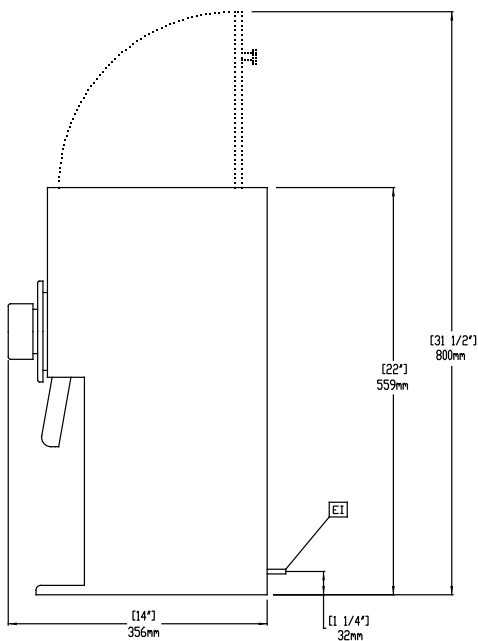

Zij aanzicht

Boven aanzicht