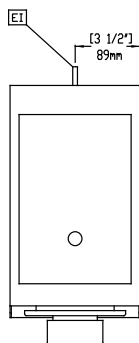

Elektra

Voltage

600656 (E810) 230 V/1N ph/50 Hz

Elektrisch max. vermogen 0.8 kW

Stekker type CE-SCHUKO

Algemene gegevens

Externe afmetingen, lengte 178 mm

Externe afmetingen, breedte 356 mm

Externe afmetingen, hoogte 559 mm

Gewicht, netto 17 kg