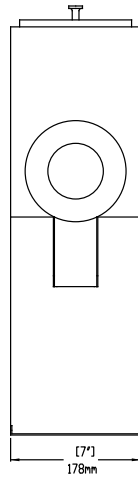

Front aanzicht